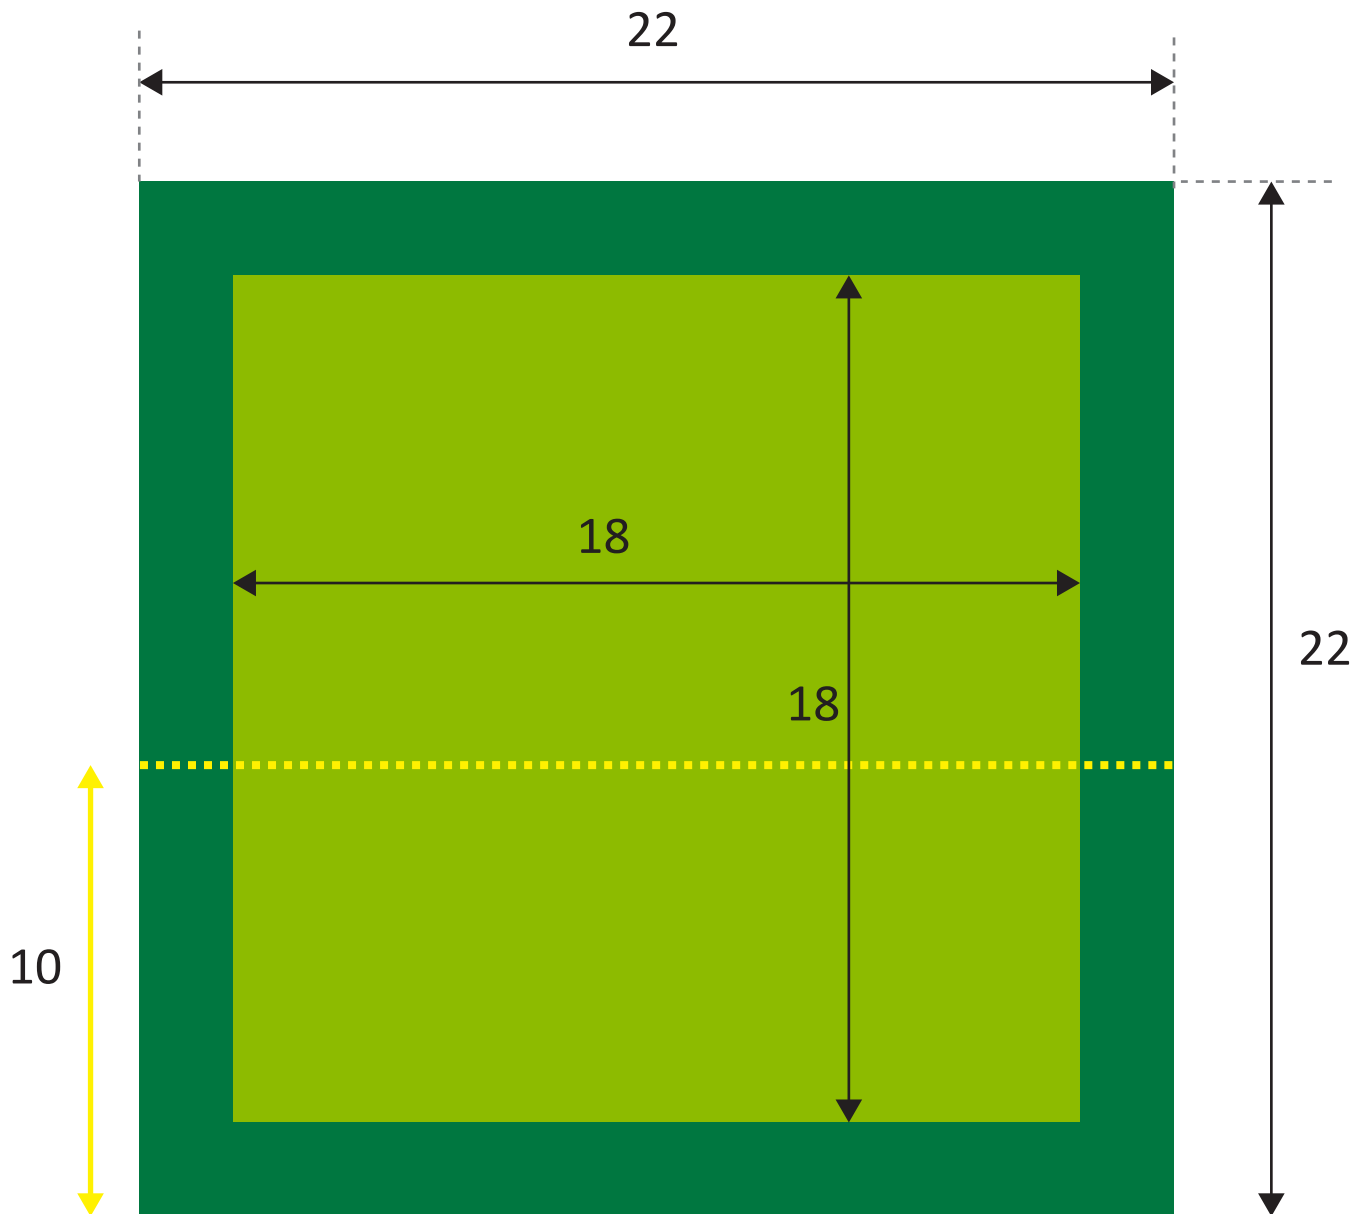

Druckmaske Mund- und Nasenmaske

NICHT sichtbarer Druckbereich, 22 cm x 22 cm - Legen Sie Ihre Druckdatei bitte in diesem Endmaß an.

sichtbarer Druckbereich, 18 cm x 18 cm

..... Orientierungslinie: Hier befindet sich das Kinn ungefähr, wenn die Maske aufgesetzt wird.

alle Maßangaben in cm